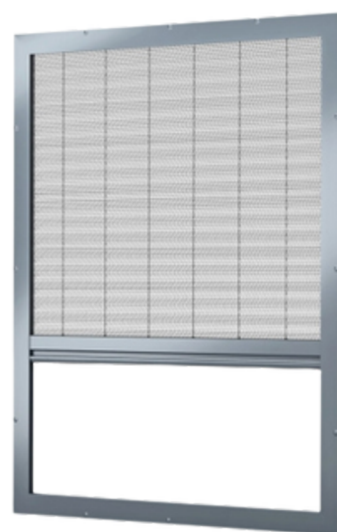

ALDA

REDŐNY ÉS ABLAK GYÁRTÓ

R-L PLISZÉ OLDALRA HÚZHATÓ SZÚNYOGHÁLÓ – STÍLUSOS ÉS SOKOLDALÚ VÉDELEM

Az R-L Pliszé oldalra húzható szúnyogháló a modern otthonok elengedhetetlen kiegészítője, amely nemcsak hatékonyan védi otthonodat a rovaroktól, hanem stílusos megjelenésével és praktikus kialakításával is lenyűgöz.

Az R-L Pliszé kiemelkedő előnyei:

- Keskeny, elegáns (21 mm) kivitel, bármilyen otthonba illeszkedik.
- Egyszerű, zsinóros működtetés a könnyű használatért.
- Prémium anyagok a tartósságért és hosszú élettartamért.
- Akár 400 cm szélességig gyártható, nagy nyílászárókhoz ideális.
- Alacsony küszöb a kényelmesebb áthaladásért.
- Több módon felszerelhető, igazodva a hely adottságaihoz.
- Előfúrva is kérhető a gyors, problémamentes szerelésért.

1 szárnyú pliszé mérethatárai	
szélesség (cm)	magasság (cm)
40-400	166,5-270
2 szárnyú pliszé mérethatárai	
121-400	166,5-270

R-L FÜGGŐLEGES PLISZÉ SZÚNYOGHÁLÓ – STÍLUS ÉS FUNKCIONALITÁS EGYBEN

Tökéletes megoldás minden ablakhoz. A függőleges pliszé szúnyogháló modern, elegáns és rendkívül praktikus rovarvédelmi rendszer, amely bármilyen otthon stílusába beleillik. Innovatív, helytakarékos kialakítása biztosítja a kényelmes használatot és a hosszú élettartamot.

Miért válaszd a függőleges pliszét?

- **Helytakarékos:** A háló harmonikaszzerűen csukódik, minimális helyigénnyel.
- **Modern dizájn:** Letisztult megjelenés, minden ablakhoz illeszkedik.
- **Könnyű működtetés:** Egy mozdulattal fel- vagy lehúzható.
- **Harmonizál az R-L ajtó pliszé modellünkkel.**
- **Gyors szerelés:** Előfúrt kialakítás a problémamentes telepítéshez